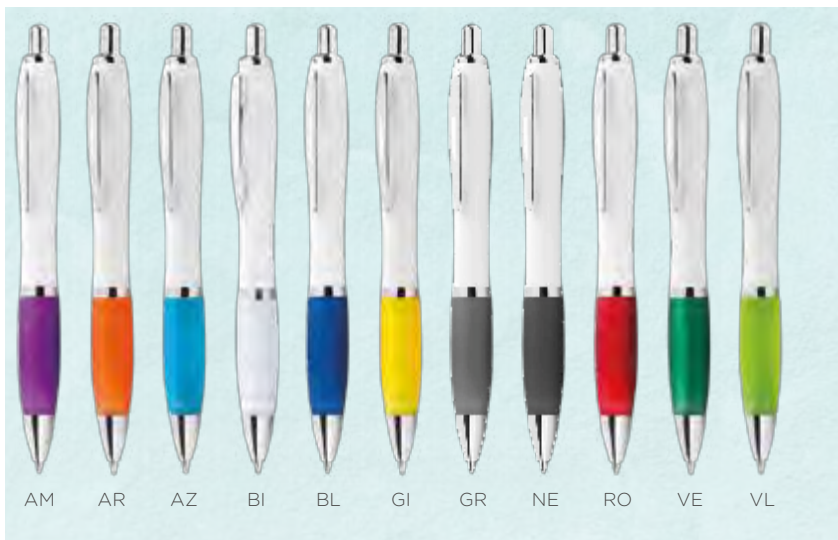

PD218 Juke

penna a sfera in plastica, grip in gomma, meccanismo a scatto, refill jumbo nero

☑ cm 1,25xh14 c.ca   ⬇ 100/1000

TA | UV

PD209 Juke Color

penna a sfera in plastica, meccanismo a scatto, refill jumbo nero

☑ cm 1,25xh14 c.ca   ⬇ 100/1000

TA | UV