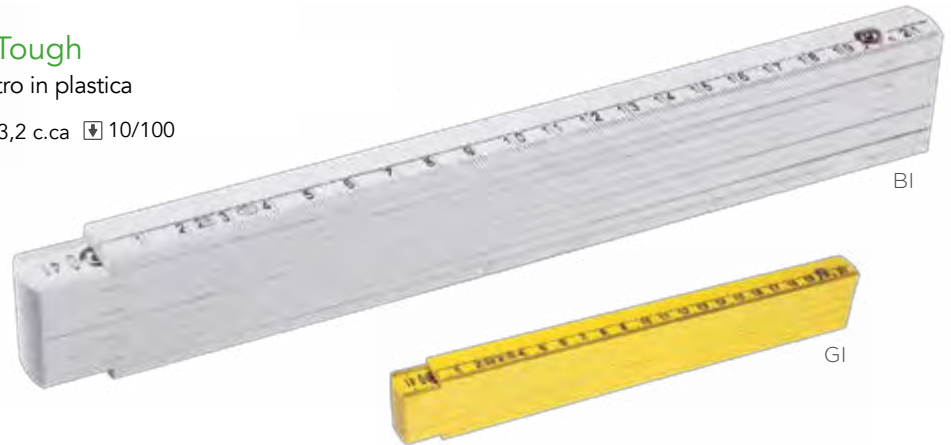

PN354 Tough

doppio metro in plastica

☑ cm 23,5x3,2 c.ca ⚡ 10/100

🌈 SE | UV

BI