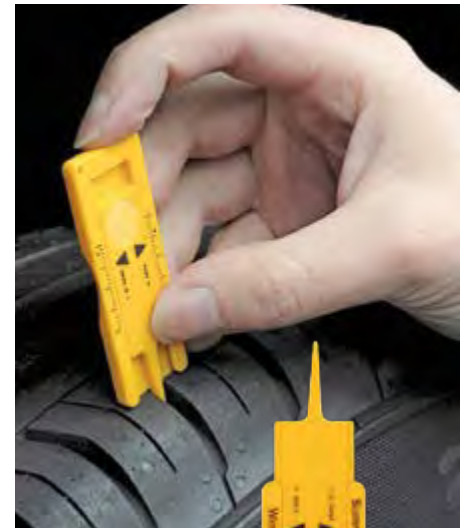

PN156 Period

disco orario multifunzione in plastica, raschiaghiaccio, spatola in gomma e retro con gettone per carrello spesa

☑ cm 12x15,5 c.ca ☑ 50/100

SE I T A | UV