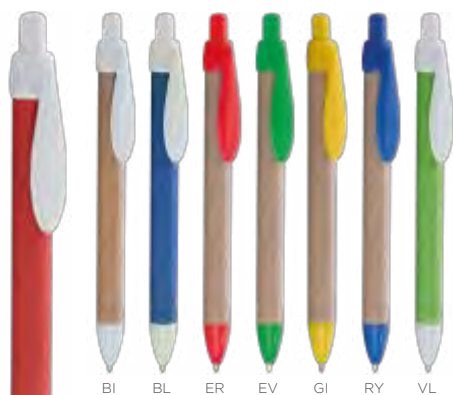

BI BL ER EV GI RY VL

PD512 Eco

penna a sfera in carta e plastica, meccanismo a scatto, refill nero

- ☒ diametro cm 1,25xh15 c.ca ☑ 100/1000

SE | TA | UV

RO

12 mini pastelli
forniti temperati

temperamatite
in plastica