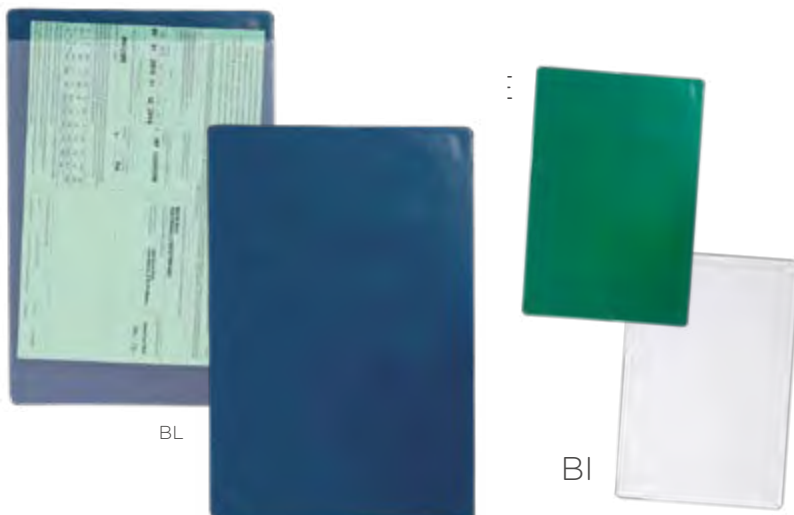

BL

BI

PN151 Bill

busta portadocumenti in pvc

☑ cm 13x18 c.ca   ⚡ 200/1000

🌈 SE | TA | UV