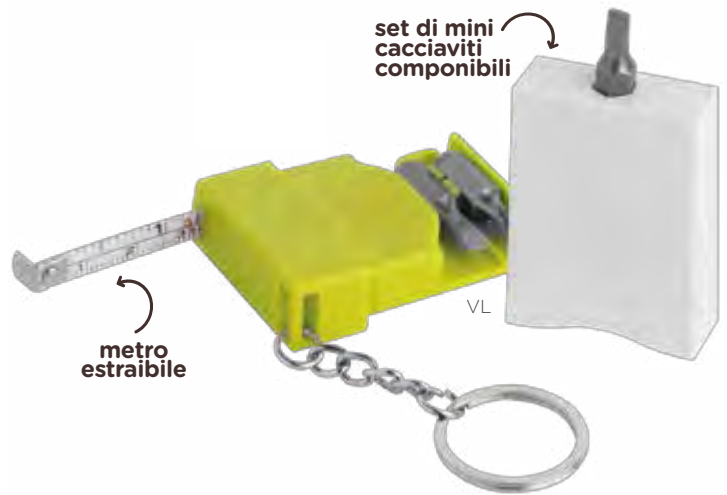

PE165 Screwblock

portachiavi in plastica, mini cacciavite in metallo, metro 100cm e 2 punte estraibili a stella e piatta

☑ cm 3,4x6,4x1,3 c.ca ☑ 50/200

SE I TA I UV

PE134 Utility Opener

portachiavi multifunzione in plastica, apribottiglie in metallo, metro 100cm e 1 luce led