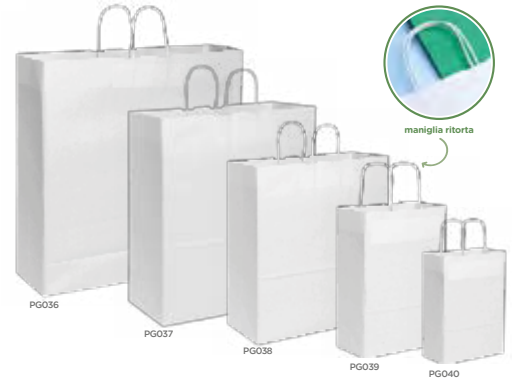

Diponibili anche
in bianco

PG031