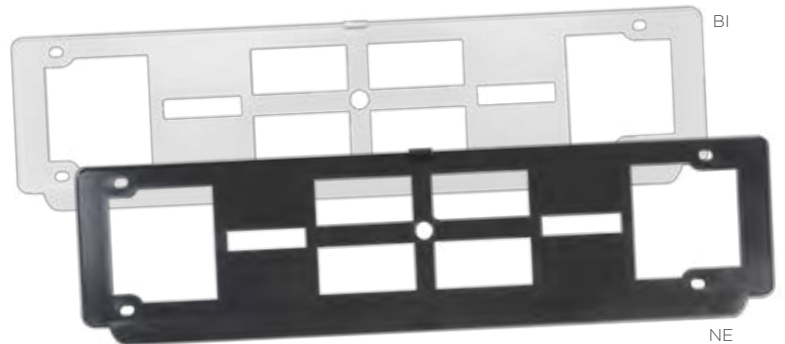

PN210 Plum

portatarga anteriore auto alluminio antiossidante

☑ cm 37,5x13,5 c.ca   ⚡ 100/100

🌈 SE I UV

PN228 Veza

portatarga scooter, plastica antiurto

☑ cm 15,3x15 c.ca   ⚡ 100/100

🌈 SE

NE

SI

PN226 Drilled

portatarga posteriore auto, polipropilene ad alta resistenza, montaggio con viti e rivetti (non inclusi)

☑ cm 52,5x13 c.ca   ⚡ 50/50

🌈 SE I UV

PN215 Trim

portatarga posteriore auto, plastica antiurto, montaggio con viti o rivetti (non inclusi)

☑ cm 52,5x13 c.ca   ⚡ 100/100

🌈 SE I UV

BI

NE

NE

SI

PN227 Stiff

portatarga anteriore auto, polipropilene ad alta resistenza

☑ cm 36,5x13 c.ca   ⚡ 100/100

🌈 SE I UV